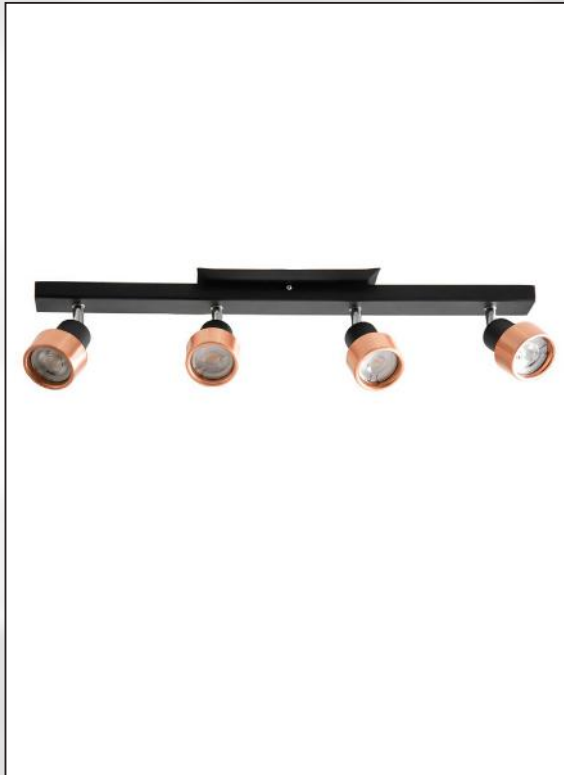

221 B\*CRM

221 N\*PLT

222 B\*CRM

222 N\*COB

222 B\*BRM

222 AL\*CRM

221  
B\*COB

**224 N\*COB**  
(Opciones: 3 luces 223 |  
4 luces 224 | 5 luces 227)

**202PL\*AL**  
(Diám. 33cm)

**201CO\*NMC**  
(Diám. 25cm)

**5881\*COM**

(Colores disponibles: blanco,  
negro, aluminio, cobre mate)

**5881\*NMC**

**5882\*NMC 2 Luces**  
(5883\*NMC 3 Luces)

**4100 CR\*NMC**